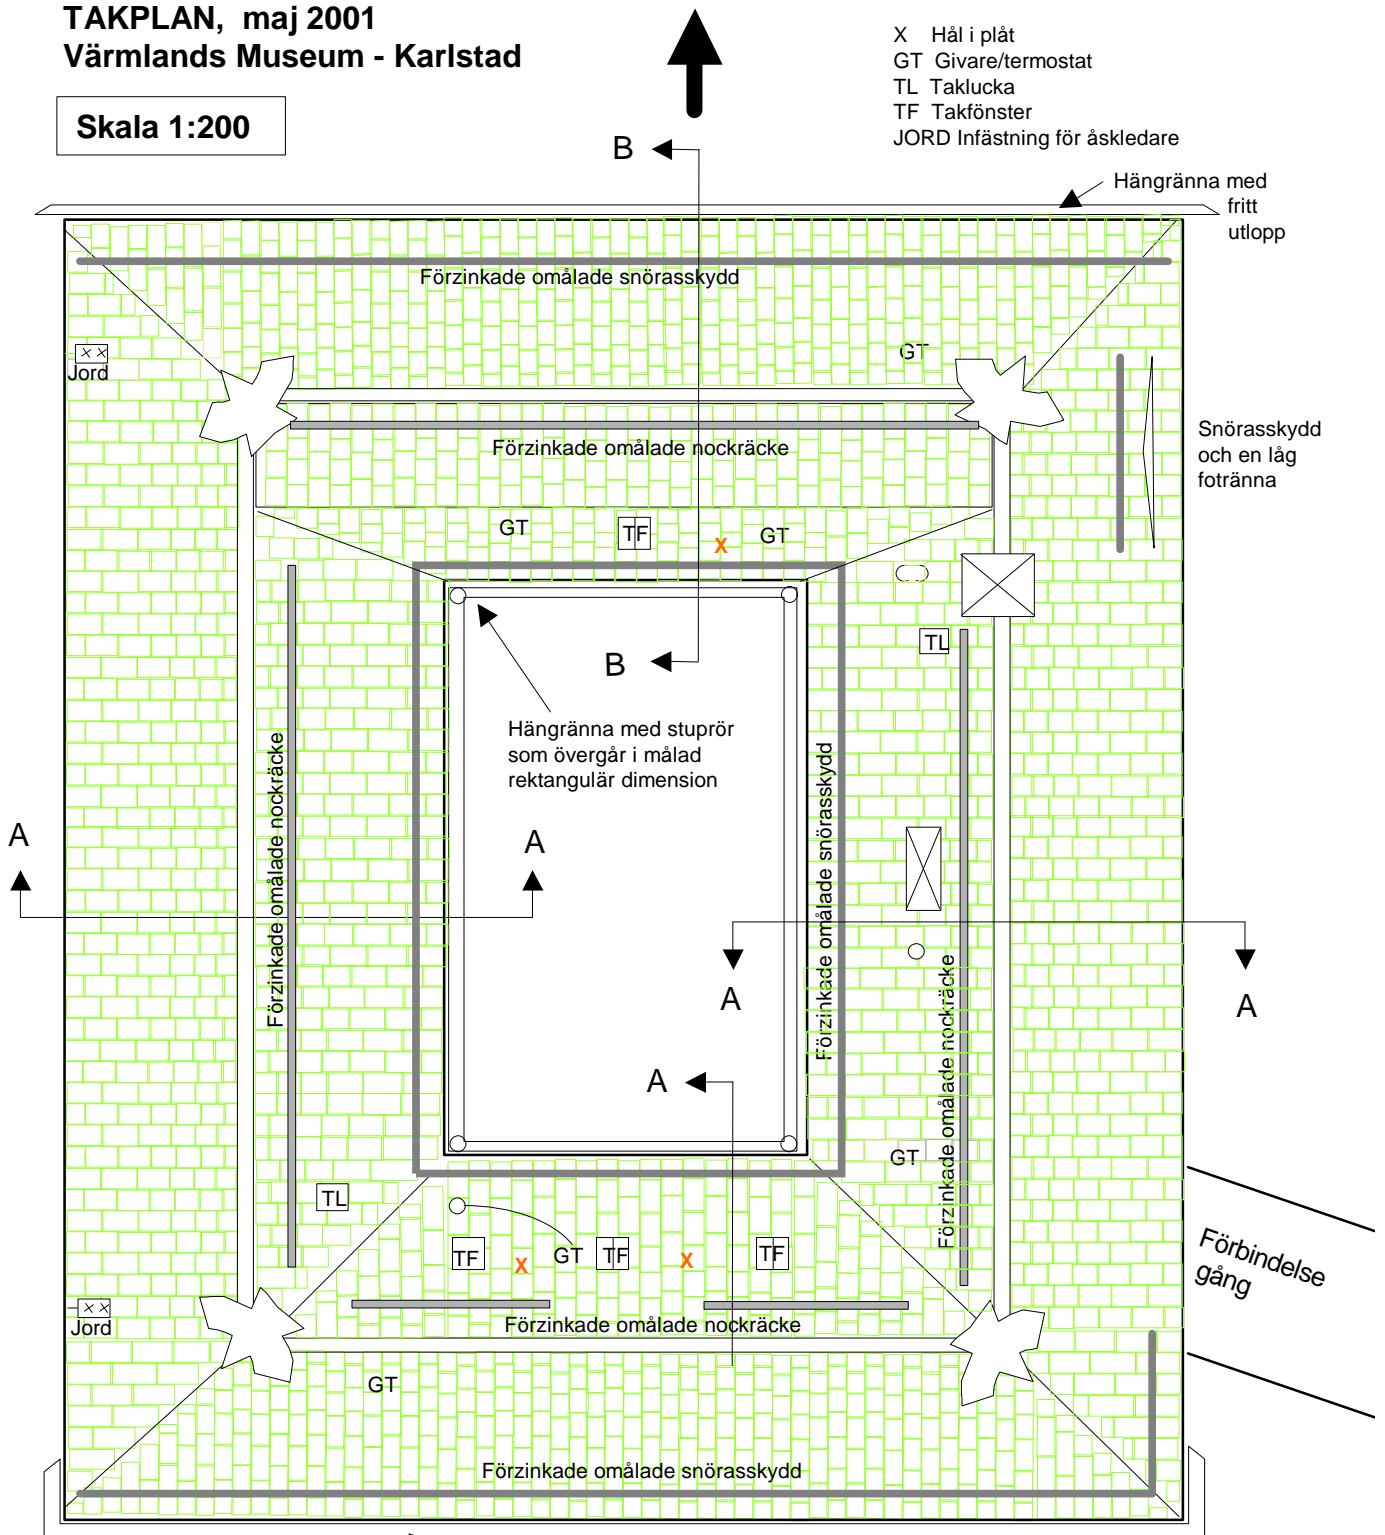

TAKPLAN, maj 2001
Värmlands Museum - Karlstad

Skala 1:200

- X Hål i plåt
- GT Givare/termostat
- TL Taklucka
- TF Takfönster
- JORD Infästning för åskledare

Värmlands Museum har ett skivtäckt koppertak från 1929, med en påbyggnad gjord 1977 och inlagning från 1986, gjorda i formatet 54*96 cm