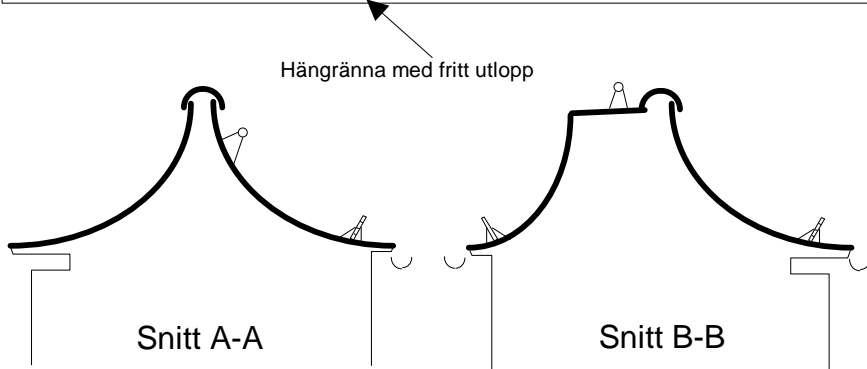

TAKPLAN, maj 2001
Värmlands Museum - Karlstad

Skala 1:200

- X Hål i plåt
- GT Givare/termostat
- TL Taklucka
- TF Takfönster
- JORD Infästning för åskledare

Värmlands Museum har ett skivtäckt koppertak från 1929, med en påbyggnad gjord 1977 och inlagning från 1986, gjorda i formatet 54*96 cm